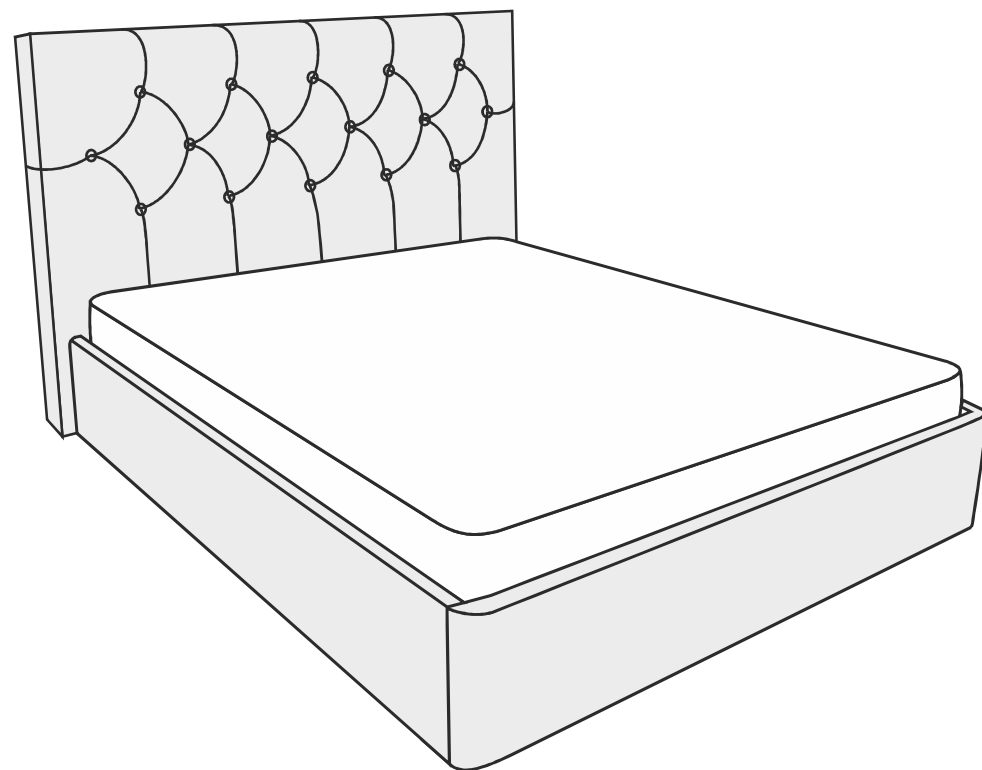

# Кристалл 2

ARM  S<sup>®</sup>

Винт М8х50

Шайба М8

Гайка М8

13

Настил

9

Наклейка войлочная (наклеить в местах соприкосновения кроватного основания с опорами)

2