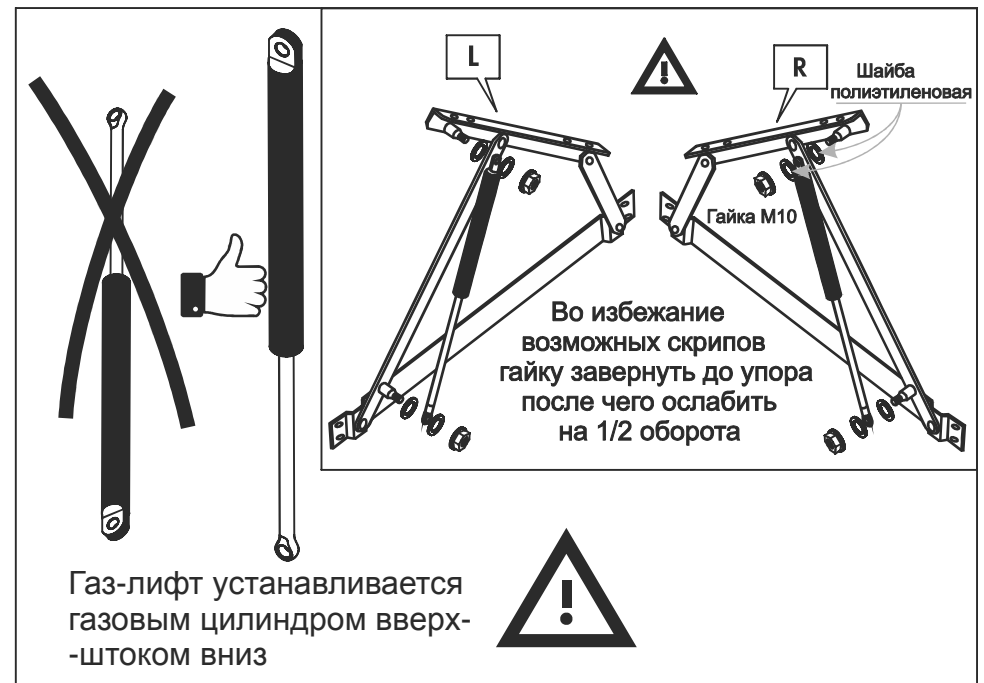

# Кристалл 2

ARM  S<sup>®</sup>

Винт М8х50

Шайба М8

Гайка М8

13

Настил

9

Наклейка войлочная (наклеить в местах соприкосновения кроватного основания с опорами)

2