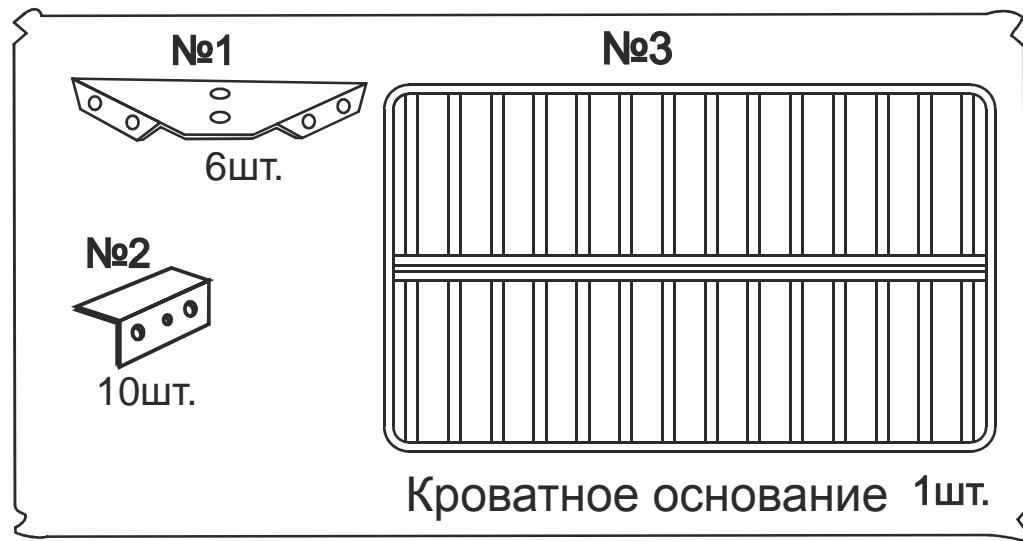

# Кристалл 2

ARM  S<sup>®</sup>

Винт М8х50

Шайба М8

Гайка М8

13

Настил

9

Наклейка войлочная (наклеить в местах соприкосновения кроватного основания с опорами)

2