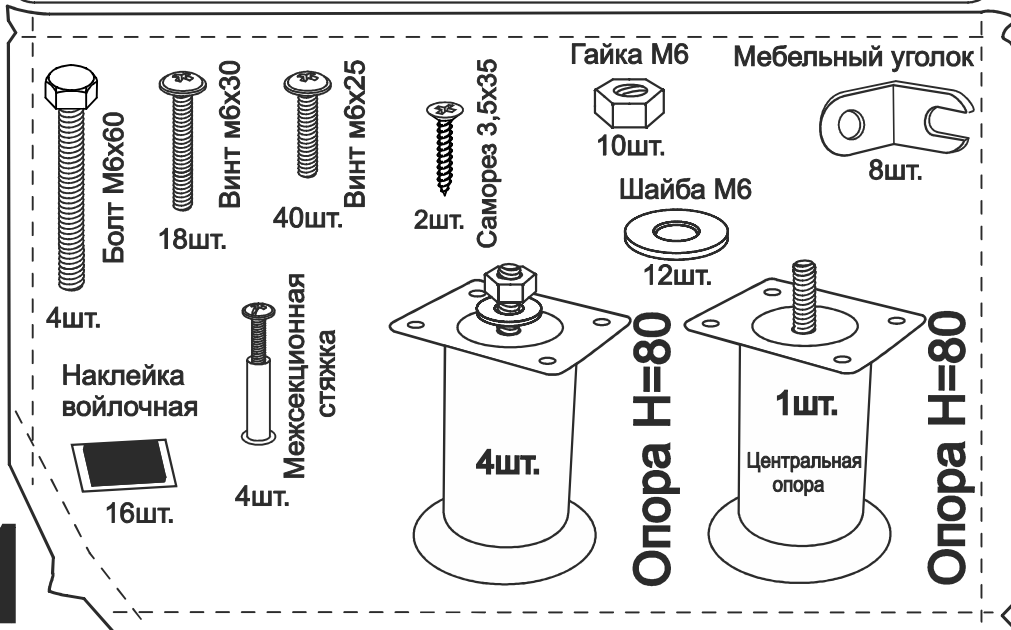

# Кристалл 2

ARM  S<sup>®</sup>

Винт М8х50

Шайба М8

Гайка М8

13

Настил

9

Наклейка войлочная (наклеить в местах соприкосновения кроватного основания с опорами)

2