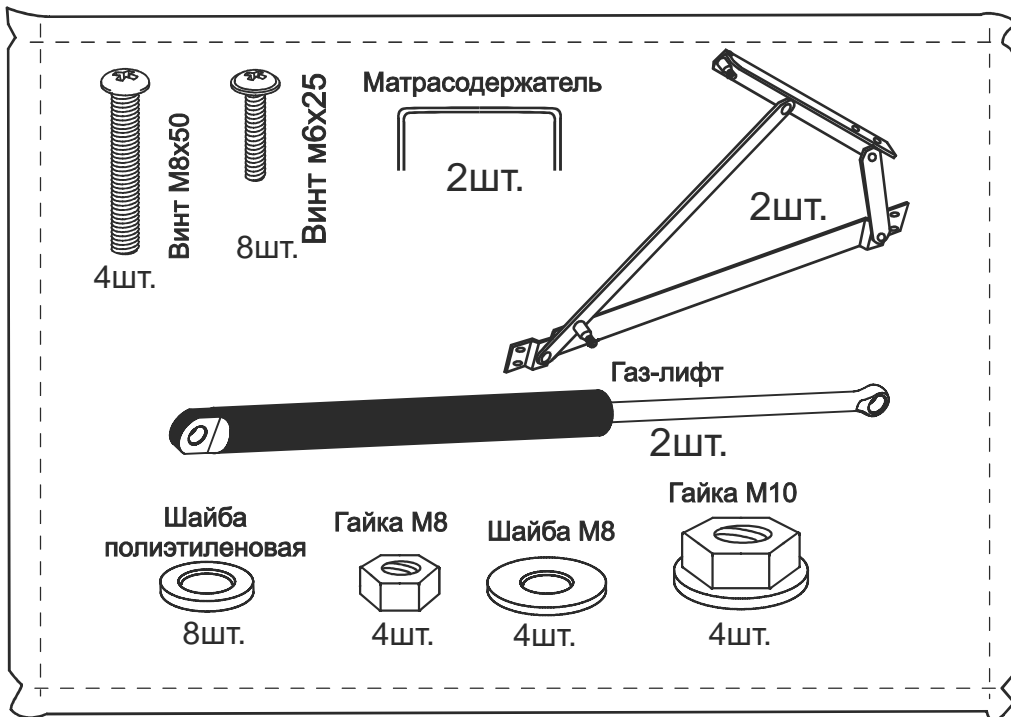

Для кроватей оснащенных подъёмным механизмом

Настил

7