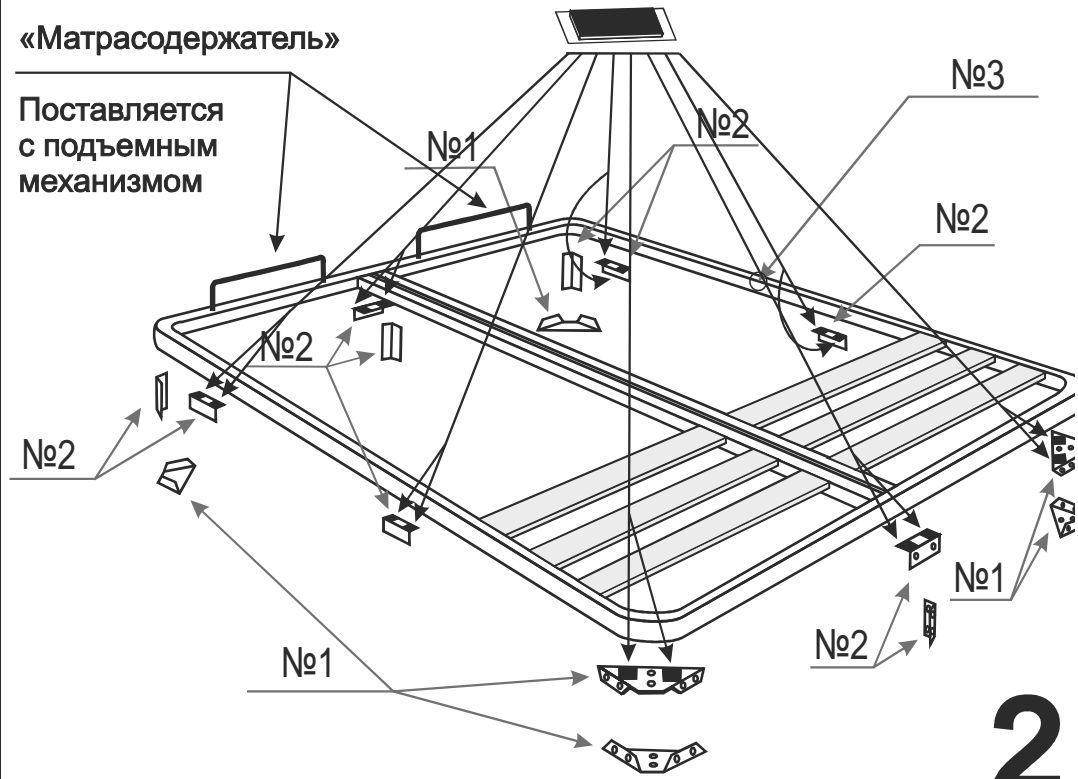

# Кристалл 2

ARM  S<sup>®</sup>

Винт М8х50

Шайба М8

Гайка М8

13

Настил

9

Наклейка войлочная (наклеить в местах соприкосновения кроватного основания с опорами)

2