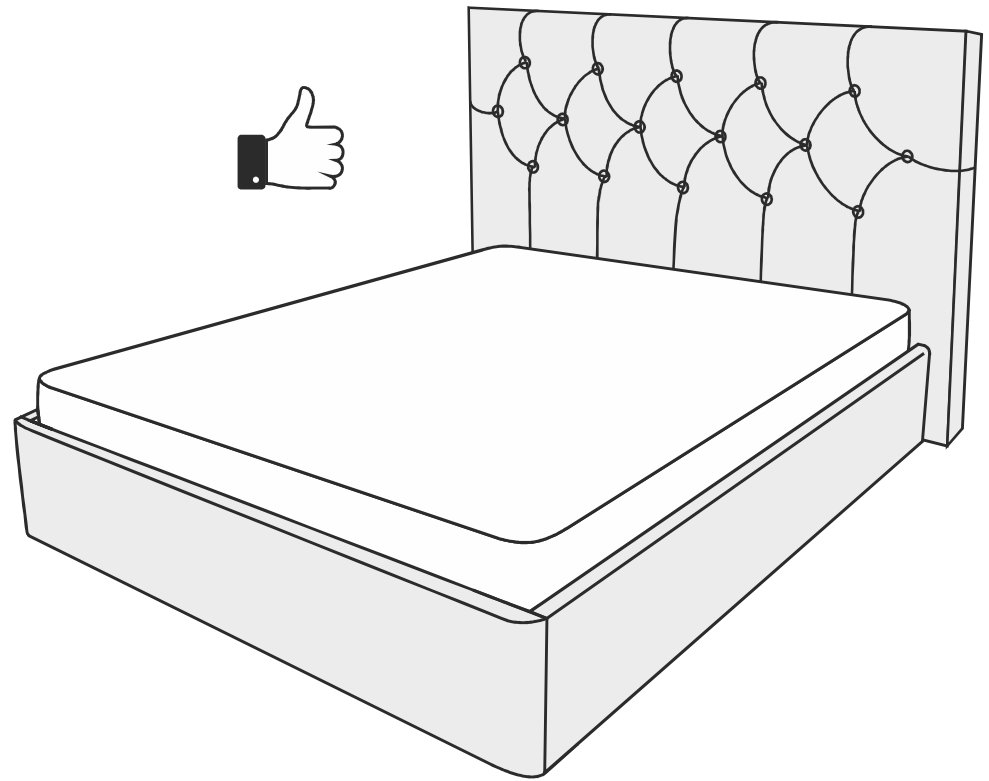

# Кристалл 2

ARM  S<sup>®</sup>

Винт М8х50

Шайба М8

Гайка М8

13

Настил

9

Наклейка войлочная (наклеить в местах соприкосновения кроватного основания с опорами)

2